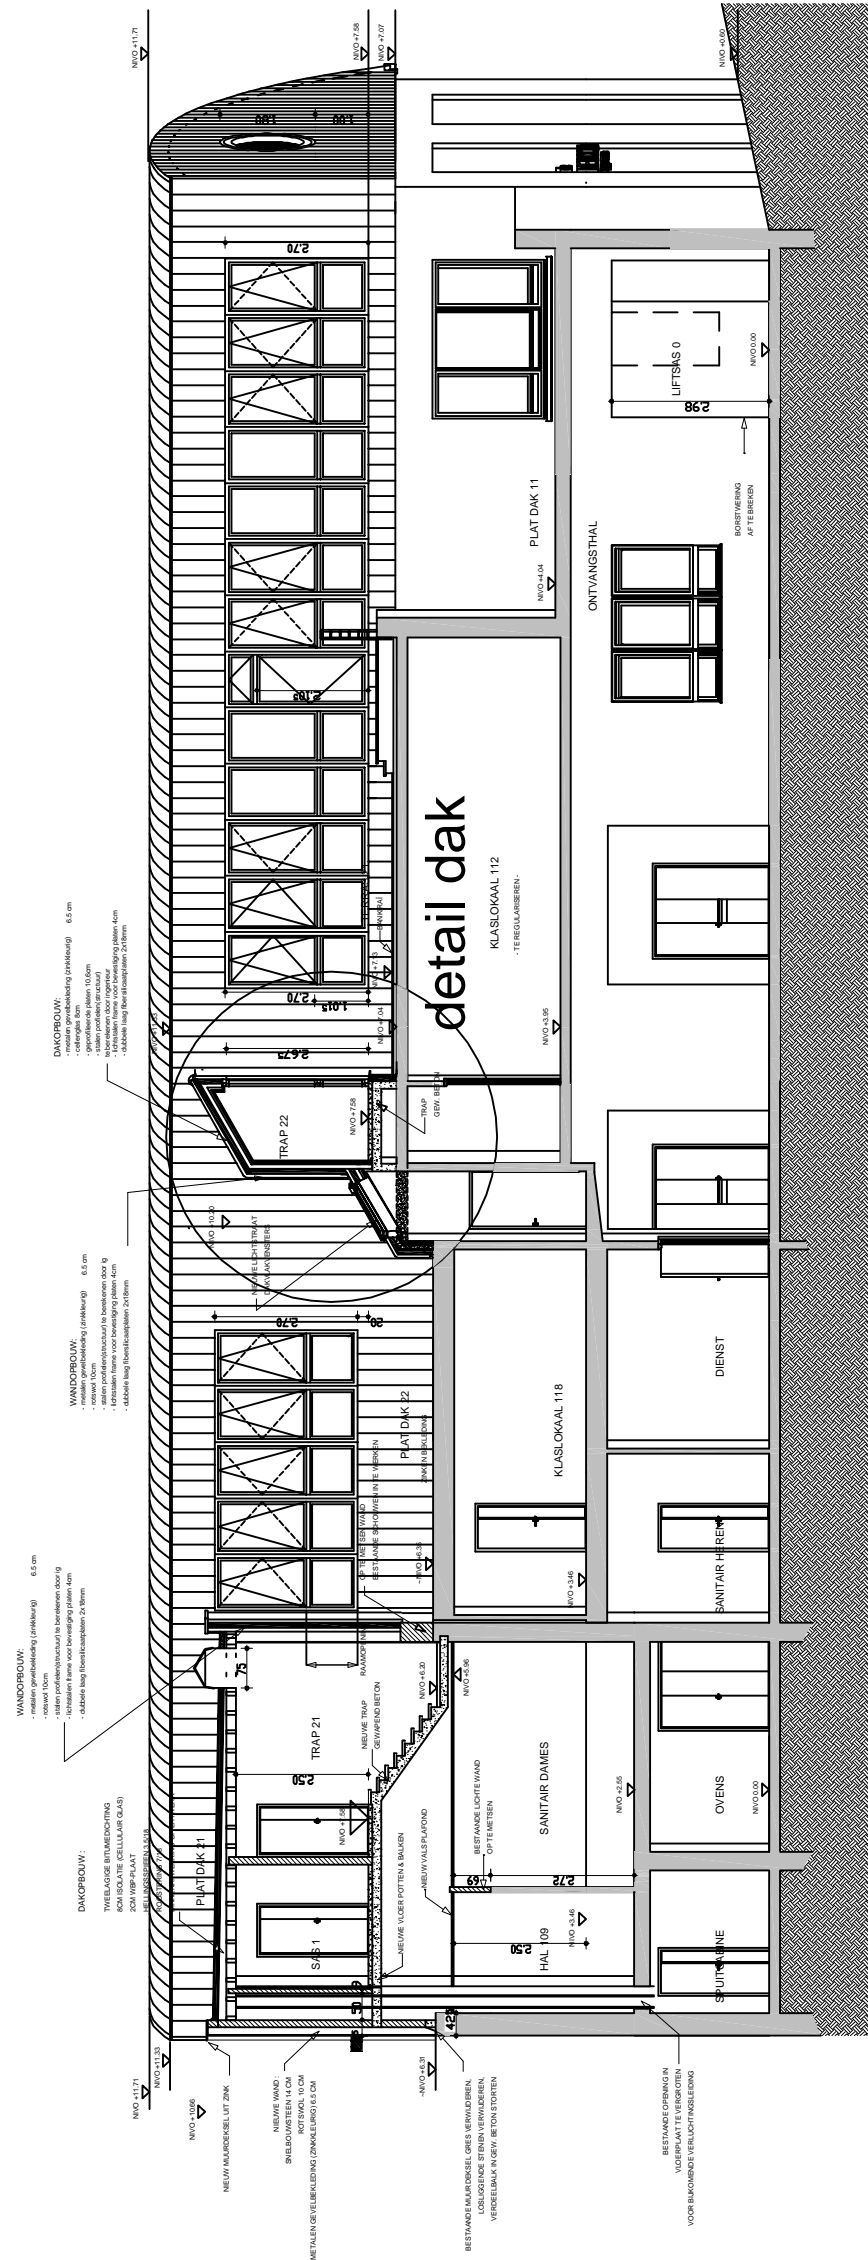

Datum: 12-02-2008

Schaal: GEEN

Bouwheer: Stad Halle

Bouwplaats: Vestingstraat 1500 Halle

Dossiernr: 19900120.MEI

SNEDE A-A'

DOORSNEDE A-A' : 1/100